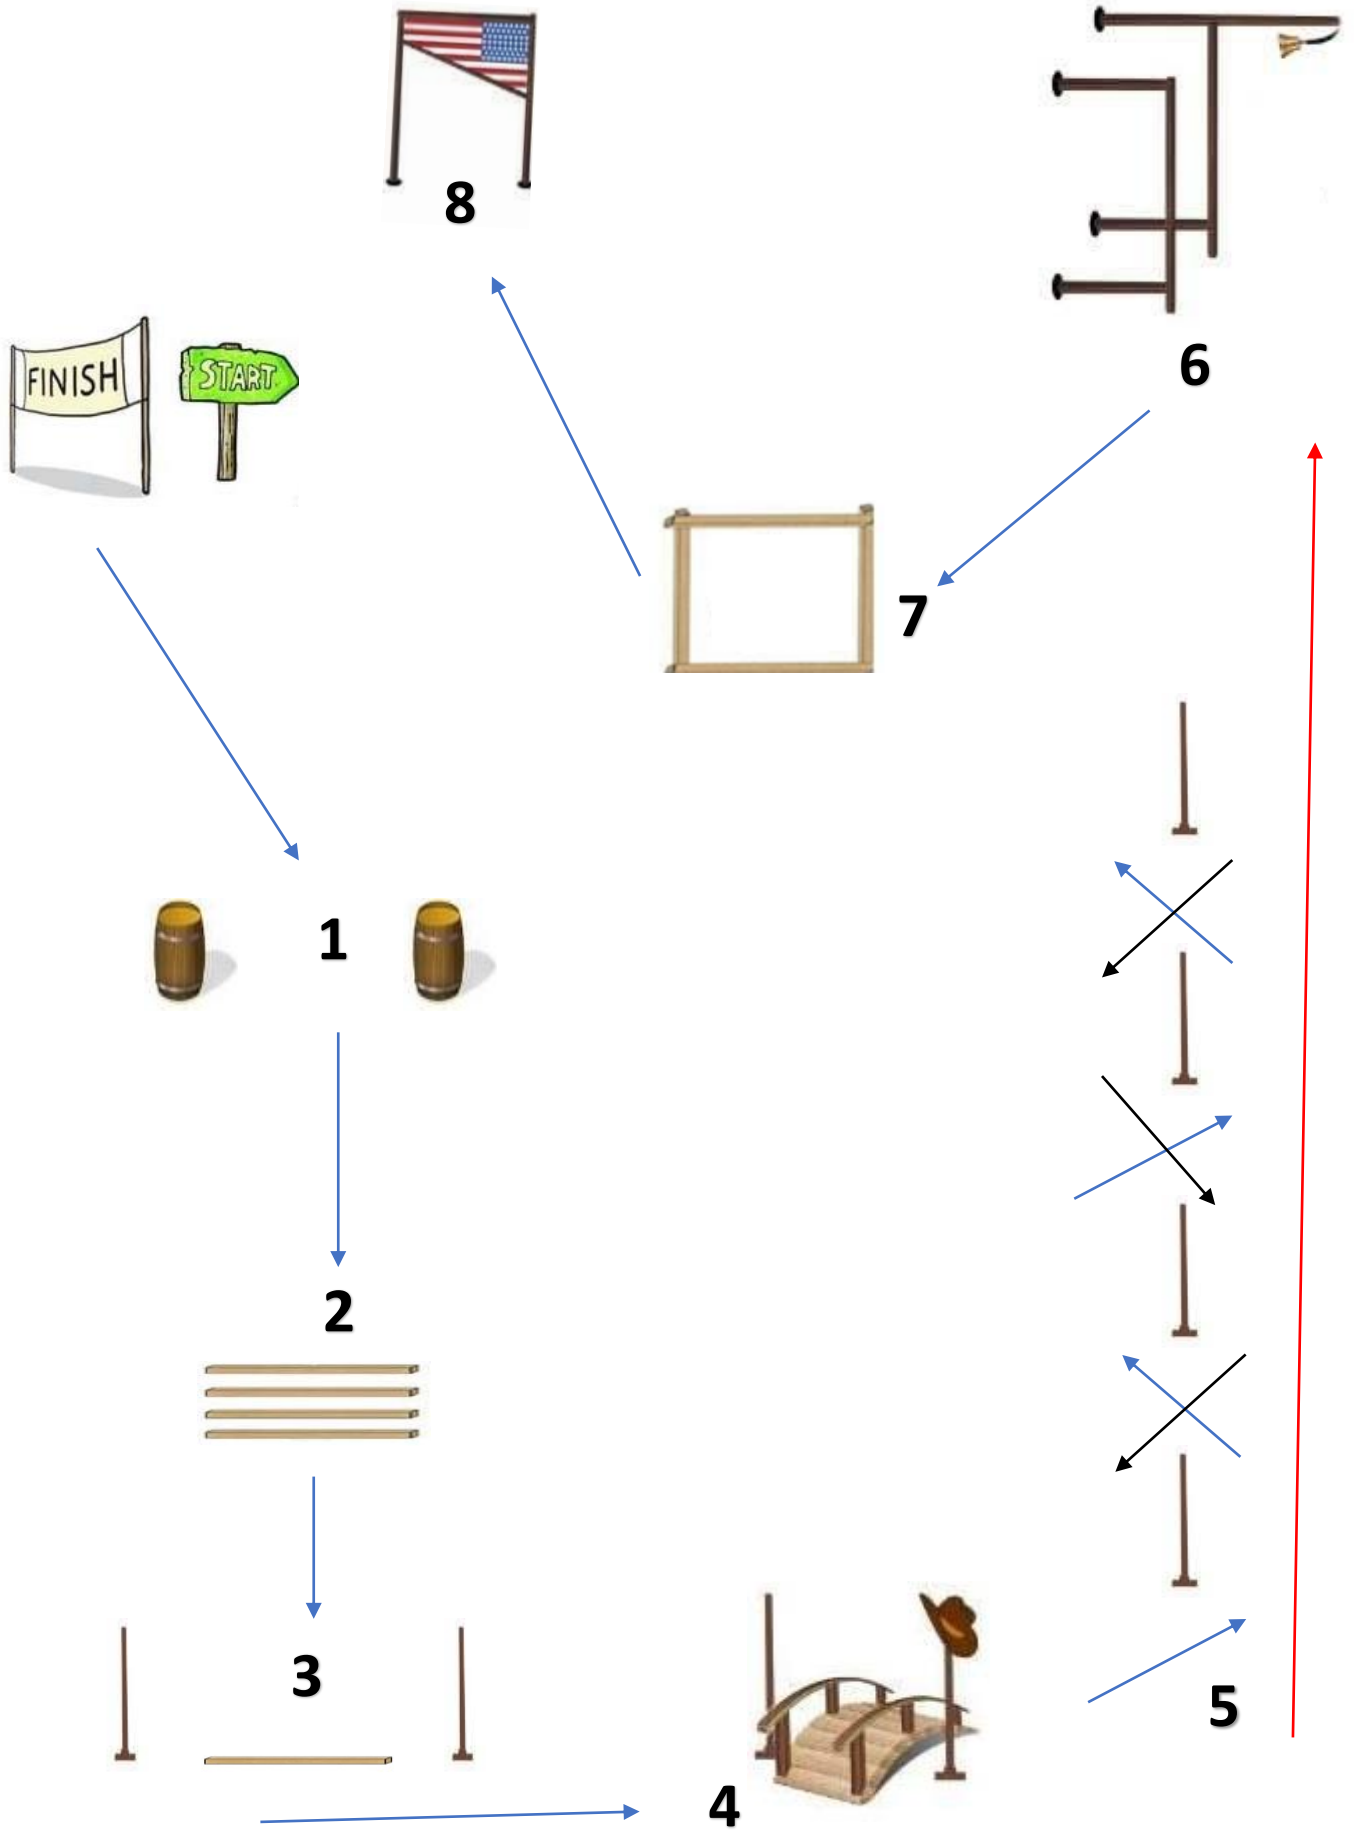

CAT. WALK&TROT

- 1) 8 TRA BARILI
- 2) BARRIERE A TERRA
- 3) BOA DIETRO SIDE PASS
- 4) PONTE C/SPOST.OGG

- 5) POLE SOLO ANDATA
- 6) BACK CON CAMPANA
- 7) QUADRATO
- 8) BOA

NOVICE

- 1) 8 TRA BARILI
- 2) BARRIERE A TERRA
- 3) BOA DIETRO SIDE PASS
- 4) PONTE C/SPOST.OGG

- 5) POLE SOLO ANDATA
- 6) BACK CON CAMPANA
- 7) QUADRATO
- 8) CANC MANO DX APERT.

YOUTH/NON PRO

- 1) 8 TRA BARILI
- 2) BARRIERE A TERRA
- 3) SIDE PASS
- 4) PONTE C/SPOST.OGG

- 5) POLE A/R VOLATA
- 6) BACK CON CAMPANA
- 7) QUADRATO
- 8) CANC MANO DX .

PRO/OPEN

- 1) 8 TRA BARILI
- 2) BARRIERE A TERRA
- 3) SIDE PASS CON SPOST
- 4) PONTE C/SPOST.OGG

- 5) POLE A/R VOLATA
- 6) BACK CON CAMPANA
- 7) QUADRATO
- 8) CANC MANO DX .