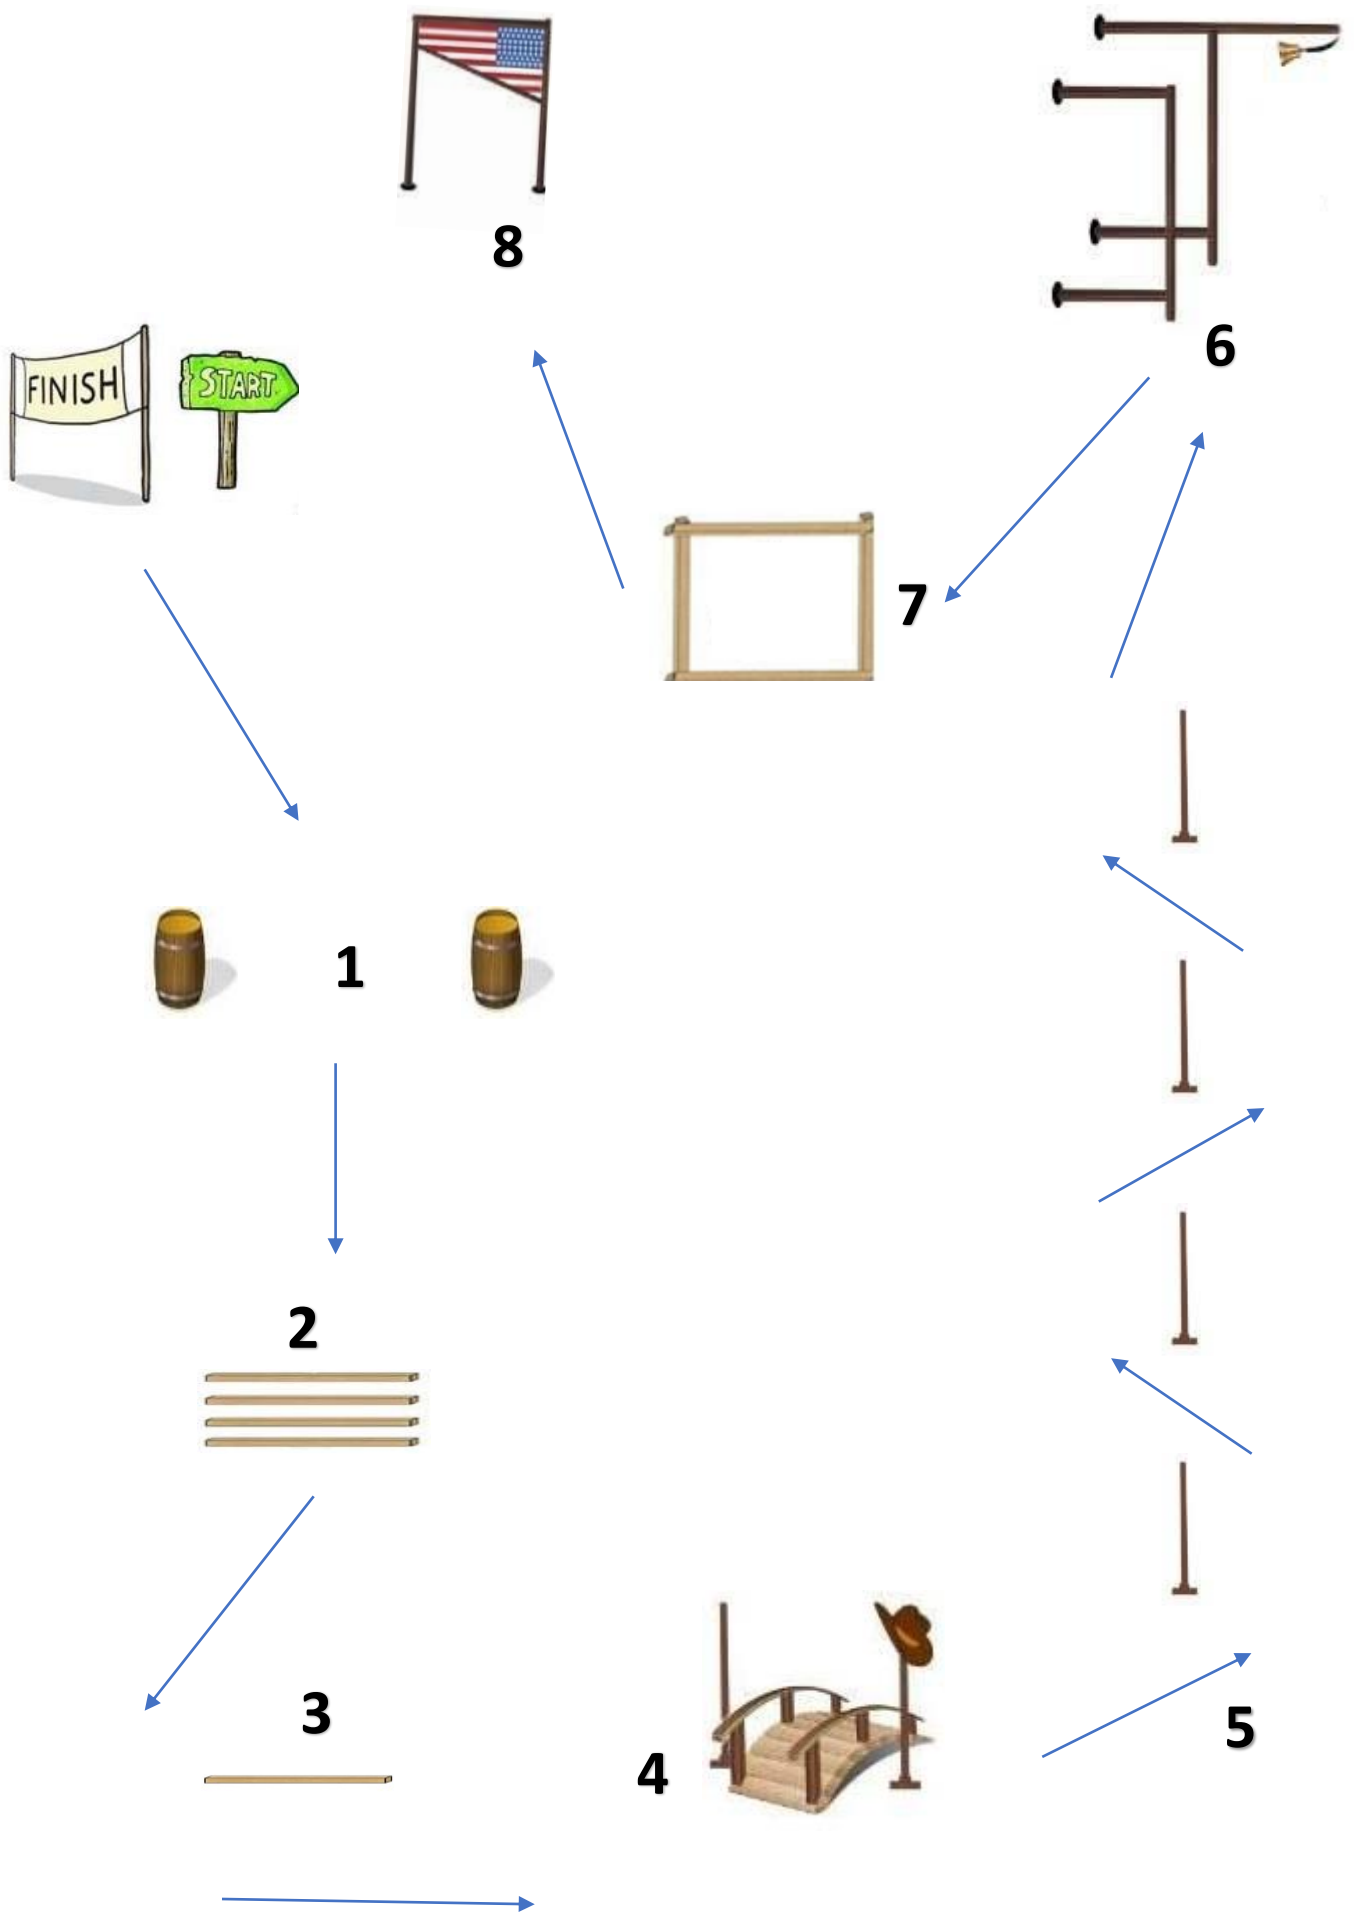

CAT. WALK&TROT

- 1) 8 TRA BARILI
- 2) BARRIERE A TERRA
- 3) BOA DIETRO SIDE PASS
- 4) PONTE C/SPOST.OGG

- 5) POLE SOLO ANDATA
- 6) BACK CON CAMPANA
- 7) QUADRATO
- 8) BOA

NOVICE

- 1) 8 TRA BARILI
- 2) BARRIERE A TERRA
- 3) BOA DIETRO SIDE PASS
- 4) PONTE C/SPOST.OGG

- 5) POLE SOLO ANDATA
- 6) BACK CON CAMPANA
- 7) QUADRATO
- 8) CANC MANO DX APERT.

YOUTH/NON PRO

- 1) 8 TRA BARILI
- 2) BARRIERE A TERRA
- 3) SIDE PASS
- 4) PONTE C/SPOST.OGG

- 5) POLE A/R VOLATA
- 6) BACK CON CAMPANA
- 7) QUADRATO
- 8) CANC MANO DX .

PRO/OPEN

- 1) 8 TRA BARILI
- 2) BARRIERE A TERRA
- 3) SIDE PASS CON SPOST
- 4) PONTE C/SPOST.OGG

- 5) POLE A/R VOLATA
- 6) BACK CON CAMPANA
- 7) QUADRATO
- 8) CANC MANO DX .