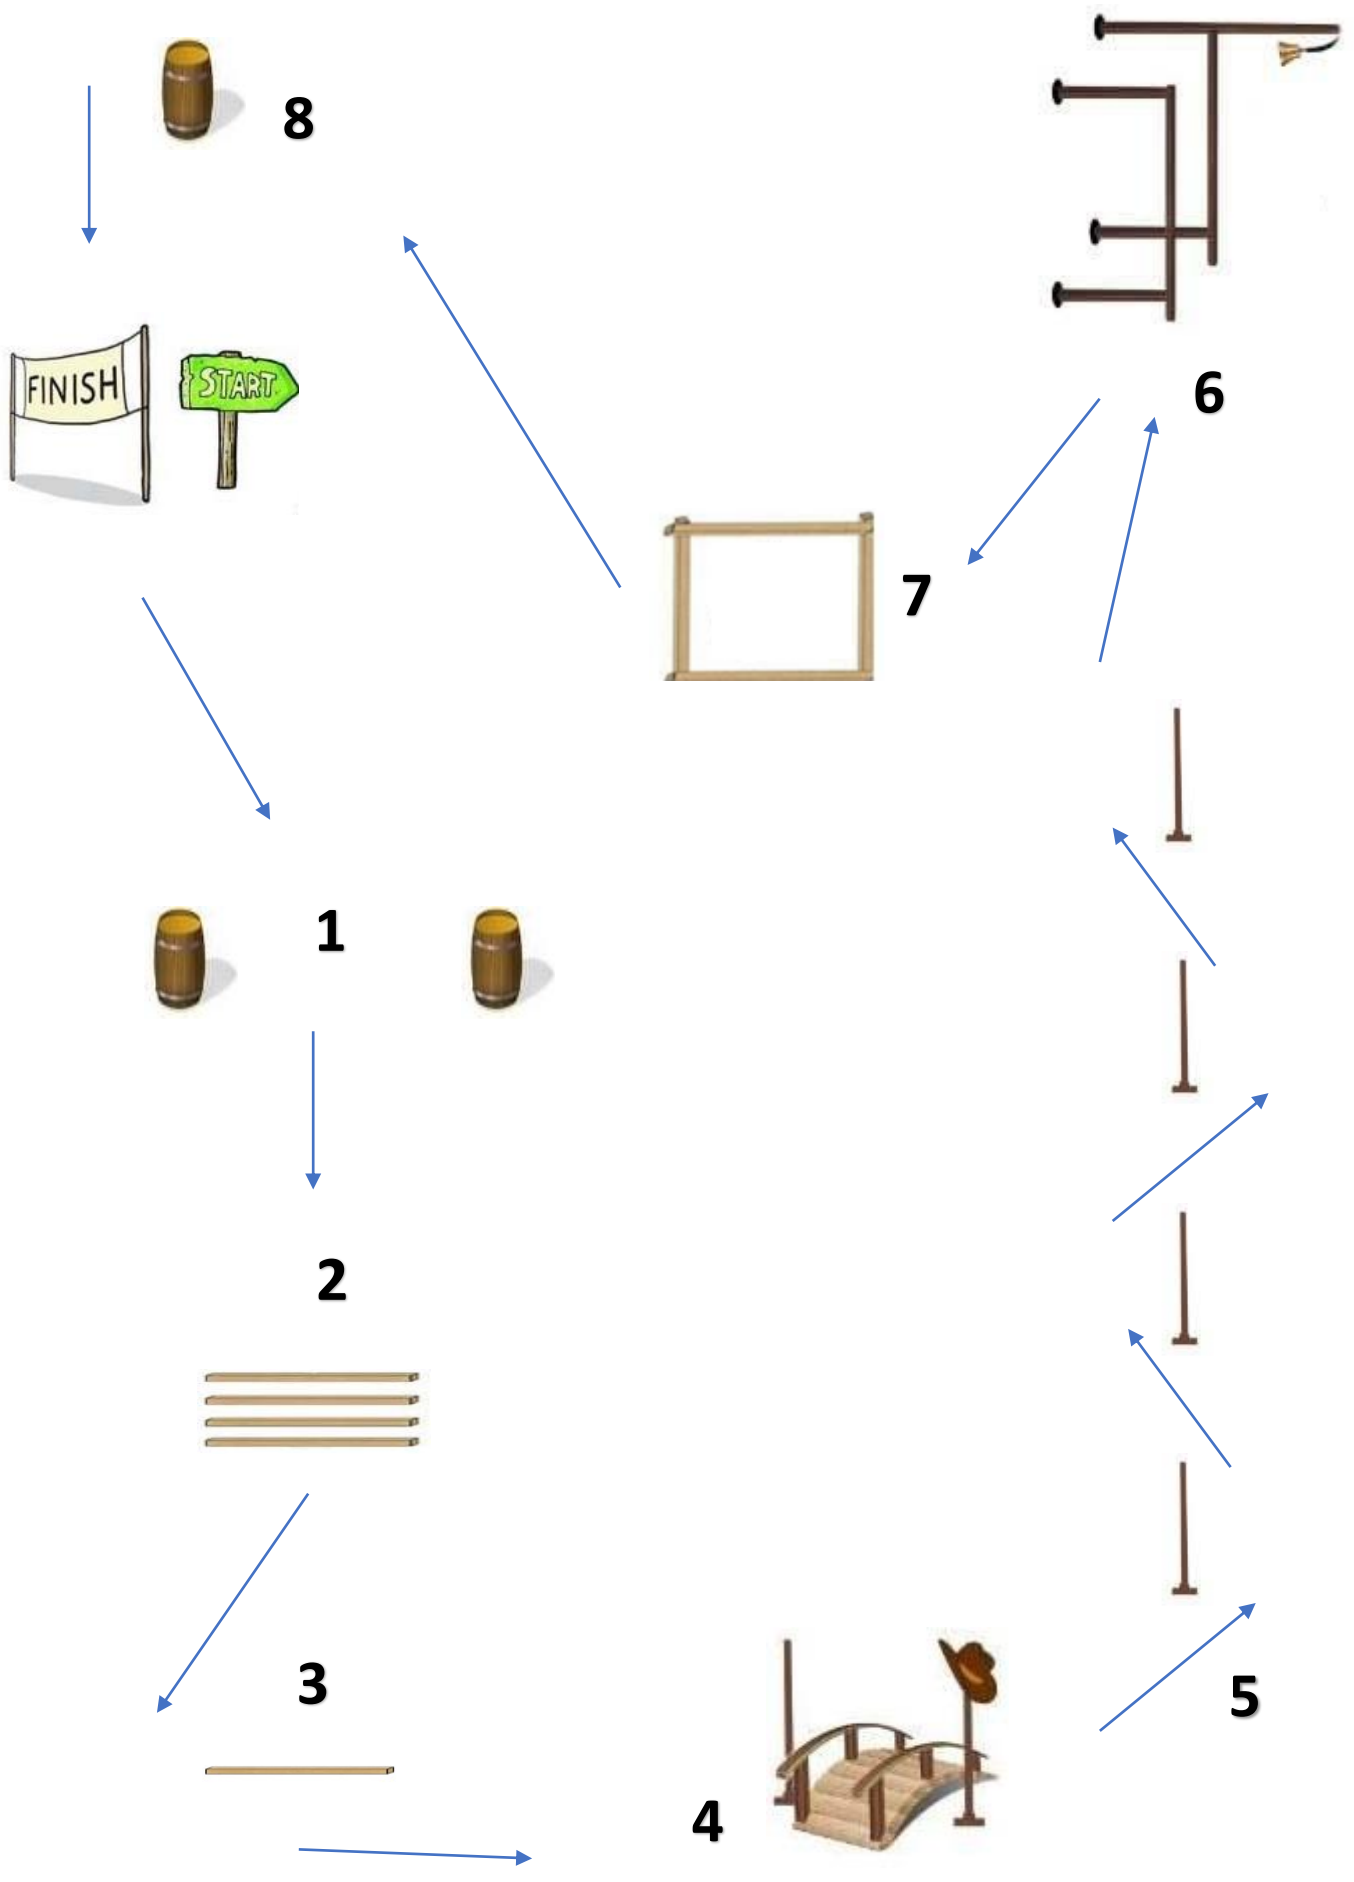

CAT. WALK&TROT

- 1) 8 TRA BARILI
- 2) BARRIERE A TERRA
- 3) BOA DIETRO SIDE PASS
- 4) PONTE C/SPOST.OGG

- 5) POLE SOLO ANDATA
- 6) BACK CON CAMPANA
- 7) QUADRATO
- 8) BOA

NOVICE

- 1) 8 TRA BARILI
- 2) BARRIERE A TERRA
- 3) BOA DIETRO SIDE PASS
- 4) PONTE C/SPOST.OGG

- 5) POLE SOLO ANDATA
- 6) BACK CON CAMPANA
- 7) QUADRATO
- 8) CANC MANO DX APERT.

YOUTH/NON PRO

- 1) 8 TRA BARILI
- 2) BARRIERE A TERRA
- 3) SIDE PASS
- 4) PONTE C/SPOST.OGG

- 5) POLE A/R VOLATA
- 6) BACK CON CAMPANA
- 7) QUADRATO
- 8) CANC MANO DX .

PRO/OPEN

- 1) 8 TRA BARILI
- 2) BARRIERE A TERRA
- 3) SIDE PASS CON SPOST
- 4) PONTE C/SPOST.OGG

- 5) POLE A/R VOLATA
- 6) BACK CON CAMPANA
- 7) QUADRATO
- 8) CANC MANO DX .