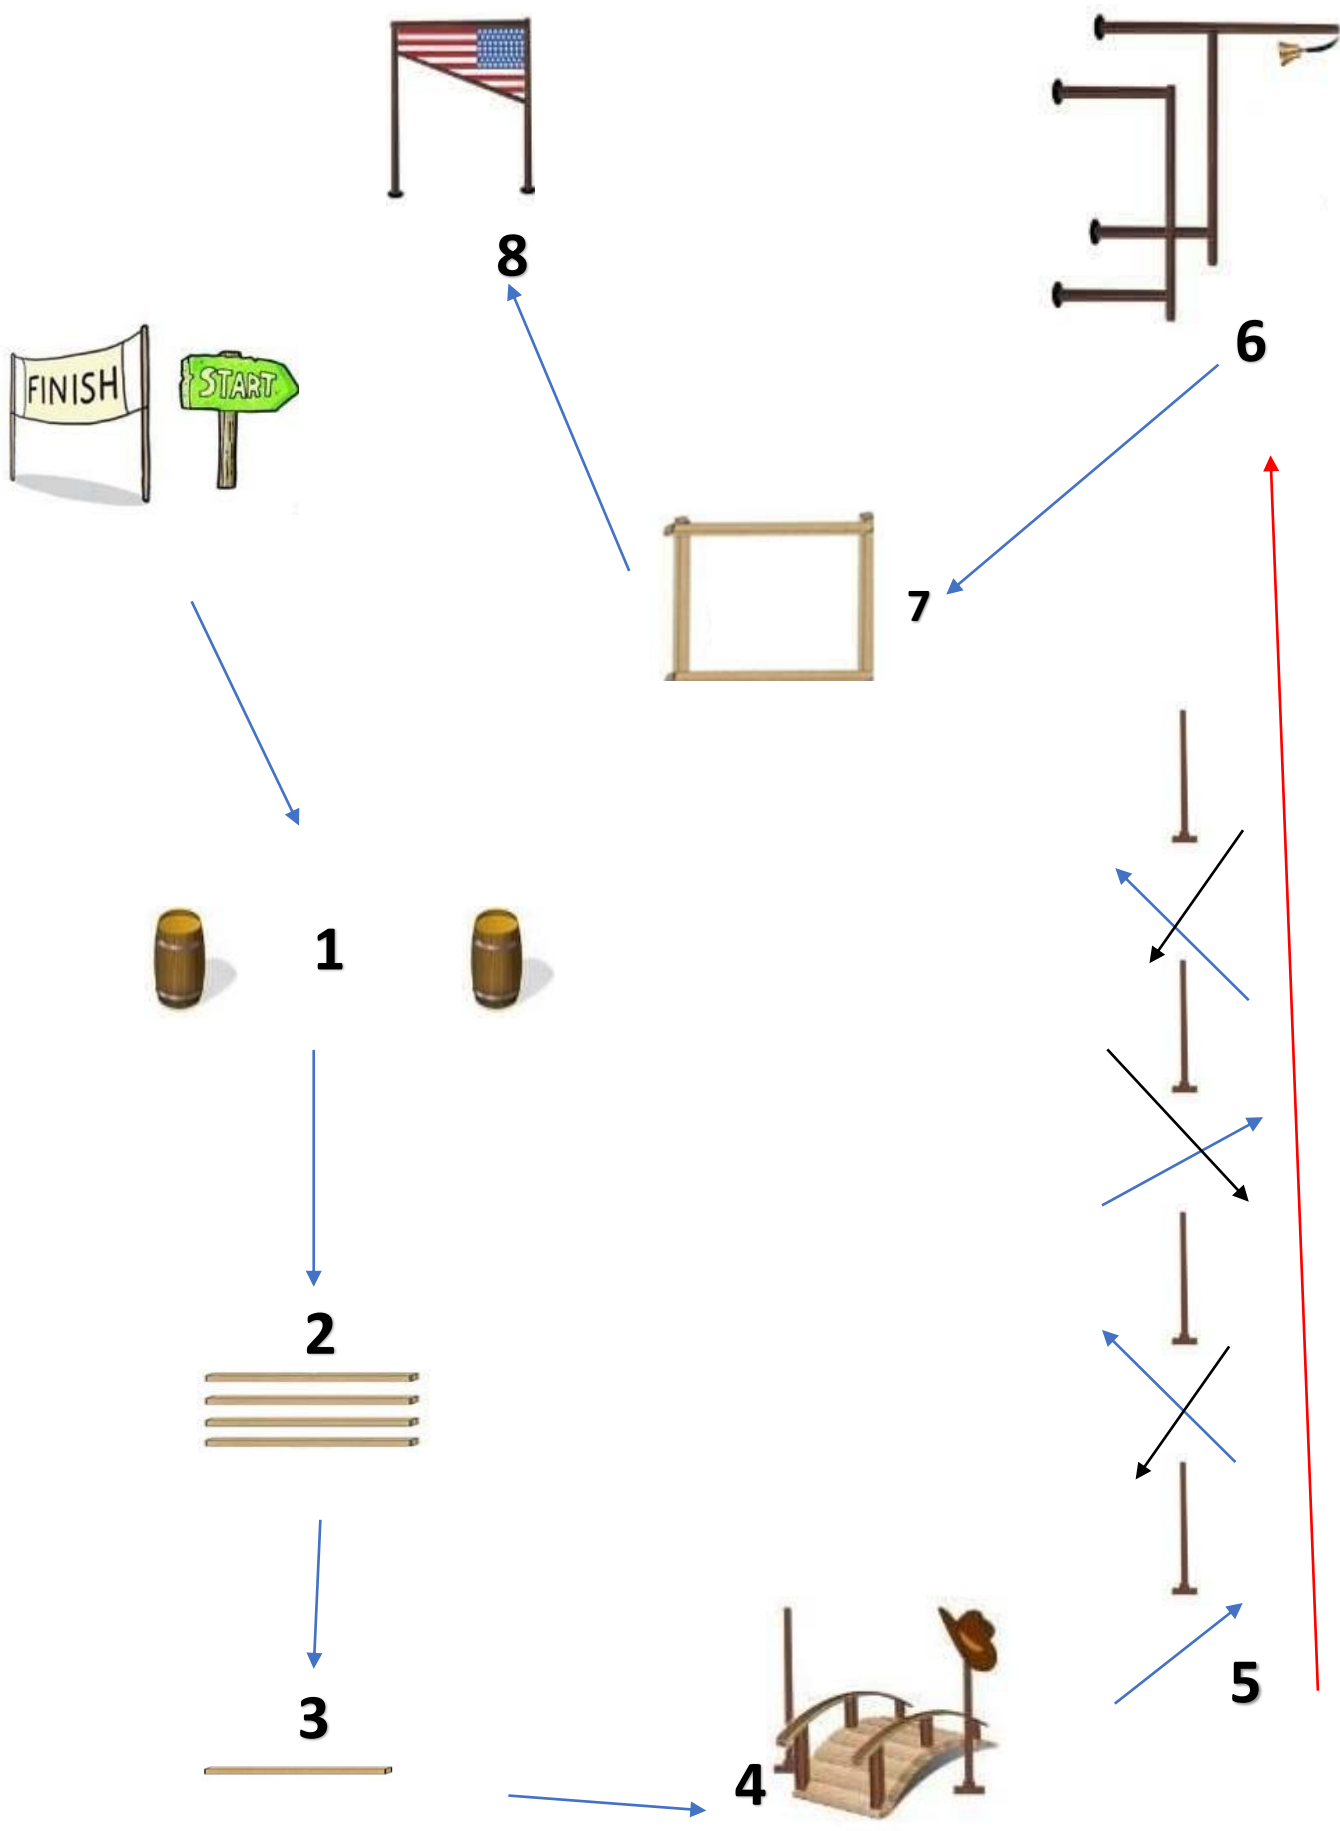

CAT. WALK&TROT

- 1) 8 TRA BARILI
- 2) BARRIERE A TERRA
- 3) BOA DIETRO SIDE PASS
- 4) PONTE C/SPOST.OGG

- 5) POLE SOLO ANDATA
- 6) BACK CON CAMPANA
- 7) QUADRATO
- 8) BOA

NOVICE

- 1) 8 TRA BARILI
- 2) BARRIERE A TERRA
- 3) BOA DIETRO SIDE PASS
- 4) PONTE C/SPOST.OGG

- 5) POLE SOLO ANDATA
- 6) BACK CON CAMPANA
- 7) QUADRATO
- 8) CANC MANO DX APERT.

YOUTH/NON PRO

- 1) 8 TRA BARILI
- 2) BARRIERE A TERRA
- 3) SIDE PASS
- 4) PONTE C/SPOST.OGG

- 5) POLE A/R VOLATA
- 6) BACK CON CAMPANA
- 7) QUADRATO
- 8) CANC MANO DX .

PRO/OPEN

- 1) 8 TRA BARILI
- 2) BARRIERE A TERRA
- 3) SIDE PASS CON SPOST
- 4) PONTE C/SPOST.OGG

- 5) POLE A/R VOLATA
- 6) BACK CON CAMPANA
- 7) QUADRATO
- 8) CANC MANO DX .